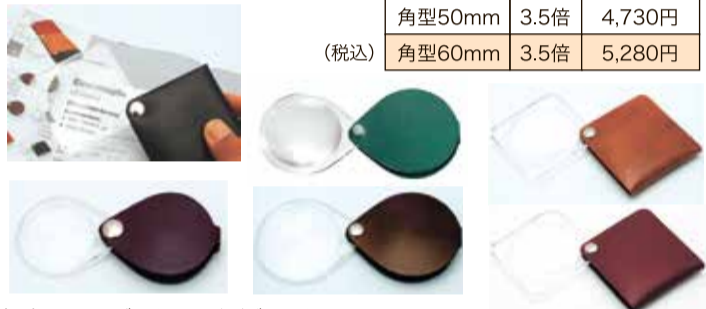

8273 8275 8277 8299 8211

大きな地図や新聞の上で活躍するルーペ

ハンドスタンドルーペ

- 手で持つことも、置いて見ることもできるルーペ
- 大きなレンズのルーペをお探しの方に
- 「脚」をたためば手持ちルーペに
- ゆがみの少ない非球面レンズ

2031	2.6倍	15,290円
2032	2.8倍	21,120円
2034	3.5倍	13,860円

(税込)

手持ち式拡大鏡(ルーペ)

携帯用ルーペ

ハンディ ルーペ

- ケースの形、色、大きさ、倍率を選べる
- レンズの両面から拡大できるバイコンベックスレンズ採用
- 傷が付きにくく、明るく拡大してくれる

丸型30mm	6倍	3,410円
丸型50mm	3.5倍	3,960円
丸型60mm	3.5倍	4,730円
角型50mm	3.5倍	4,730円
角型60mm	3.5倍	5,280円

(税込)

丸型 30mm; ダークレッド/ブラック

丸型 50mm・60mm; ダークレッド/オリーブグリーン/ブラウン/ブラック

角形 60mm・60mm; レッド/ブラック/ライトブラウン

ペーパーウェイト兼大型ルーペ

ドームルーペ

- 見たい物の上に置くだけで4倍の拡大像が得られる便利なペーパーウェイト大型ルーペ
- 手に持つ必要がなく、新聞や雑誌の上に置くだけで鮮明な拡大像が得られる
- ルーペ自体が光を集め、置いた部分を明るく照らし出す設計でライトなどの補助光なしでも明るく見やすい

6908	4倍	9,900円
6911	4倍	7,700円
6912	4倍	6,600円
6913	4倍	5,500円